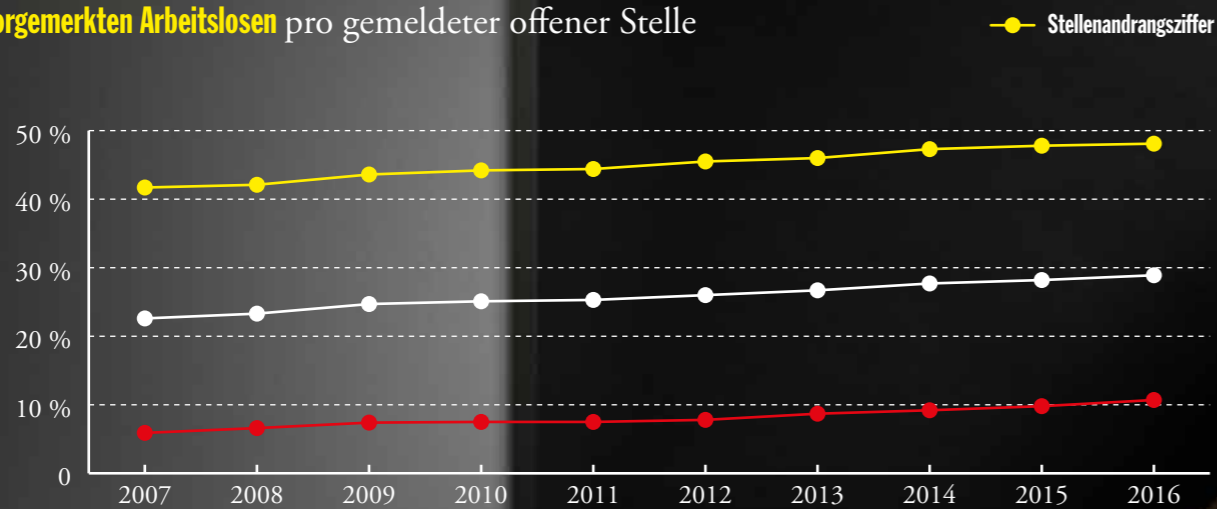

Zahlen **Daten** Fakten

Zahl der **offenen Stellen** und der **Arbeitslosen**

Zahl der **vorgemerkten Arbeitslosen** pro gemeldeter offener Stelle

Teilzeitquoten im Vergleich

—● Frauen —● Männer —● Gesamt

Zahl der **Arbeitslosengeld-** und der **NotstandshilfebezieherInnen**

—● Arbeitslosengeld —● Notstandshilfe

Entwicklung der **Langzeitbeschäftigungslosigkeit**

—● Langzeitbeschäftigungslose

Von den **34 %** **Langzeitarbeitslosen** sind ...